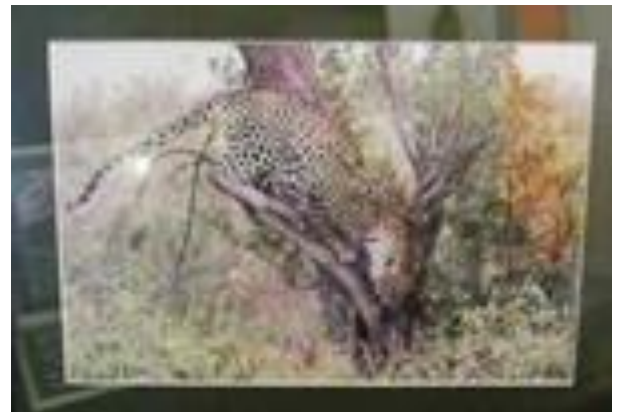

Guêpier

**Photo seule 47 cm X 32 cm**

Avec cadre : 65 x 46 cm

**25 €** (valeur initiale : 65 €)

*12 € reversés à Hakuna Matata*

Léopard couché sur branche

**Photo seule 58 cm X 39 cm**

Avec cadre : 75 x 56 cm

**30 €** (valeur initiale : 85 €)

*15 € reversés à Hakuna Matata*

Léopard descendant de l'arbre

**Photo seule 58 cm X 38 cm**

Avec cadre : 75 x 56 cm

**30 €** (valeur initiale : 85 €)

*15 € reversés à Hakuna Matata*